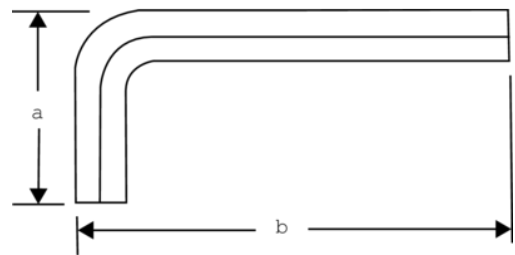

1995TORX-T45 Chave parafusos offset TORX

DETALHES DO PRODUTO

- Chave de parafusos offset para parafusos TORX®
- Liga de aço de alto desempenho, inteiramente endurecido
- acabamento em preto
- Tamanho marcado a laser na lâmina para fácil identificação
- Braço longo que proporciona maior transmissão de torque e acessibilidade

ATRIBUTOS DO PRODUTO

Produto			A	B	
1995TORX-T45	T 45	7.70 mm	29 mm	133 mm	61 g

Follow the Fish!