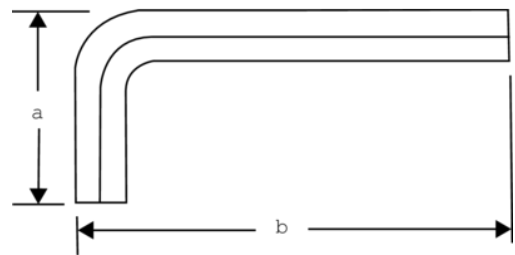

1995TORX-T40 Chave parafusos offset TORX

DETALHES DO PRODUTO

- Chave de parafusos offset para parafusos TORX®
- Liga de aço de alto desempenho, inteiramente endurecido
- acabamento em preto
- Tamanho marcado a laser na lâmina para fácil identificação
- Braço longo que proporciona maior transmissão de torque e acessibilidade

ATRIBUTOS DO PRODUTO

Produto			A	B	
1995TORX-T40	T 40	6.60 mm	26 mm	124 mm	43 g

Follow the Fish!