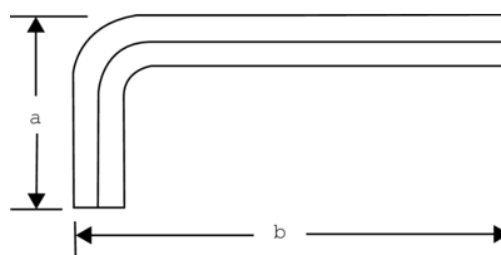

### Chave parafusos offset TORX

#### DETALHES DO PRODUTO

- Chave de parafusos offset para parafusos TORX®
- Liga de aço de alto desempenho, inteiramente endurecido
- acabamento em preto
- Tamanho marcado a laser na lâmina para fácil identificação
- Braço longo que proporciona maior transmissão de torque e acessibilidade

#### ATRIBUTOS DO PRODUTO

Produto			<b>A</b>	<b>B</b>	
<b>1995TORX-T20</b>	T 20	3.84 mm	19 mm	95 mm	11 g

Follow the Fish!