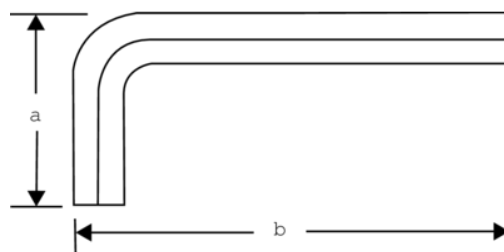

1995Z-1/4

Chave parafusos offset Hexagonal

DETALHES DO PRODUTO

- Chave de parafusos offset para parafusos sextavados, polegadas
- Aço de elevada qualidade, inteiramente endurecido
- acabamento em preto
- Tamanho cunhado na lâmina

ATRIBUTOS DO PRODUTO

Produto		a	b	
1995Z-1/4	1/4 in	38 mm	96 mm	32 g

Follow the Fish!