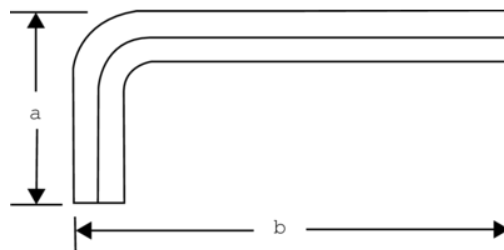

1995Z-1/8

Chave parafusos offset Hexagonal

DETALHES DO PRODUTO

- Chave de parafusos offset para parafusos sextavados, polegadas
- Aço de elevada qualidade, inteiramente endurecido
- acabamento em preto
- Tamanho cunhado na lâmina

ATRIBUTOS DO PRODUTO

Produto		a	b	
1995Z-1/8	1/8 in	23 mm	66 mm	5 g

Follow the Fish!