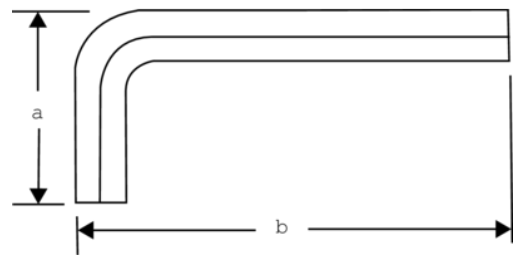

**1995M-14**

**Chave parafusos offset  
Hexagonal.**

#### DETALHES DO PRODUTO

- Chave de parafusos offset para parafusos sextavados, métrico
- Aço de elevada qualidade, inteiramente endurecido
- acabamento em preto
- Tamanho cunhado na lâmina para fácil identificação
- ISO 2936

#### ATRIBUTOS DO PRODUTO

Produto		<b>a</b>	<b>b</b>	
<b>1995M-14</b>	14 mm	70 mm	154 mm	253 g

**Follow the Fish!**