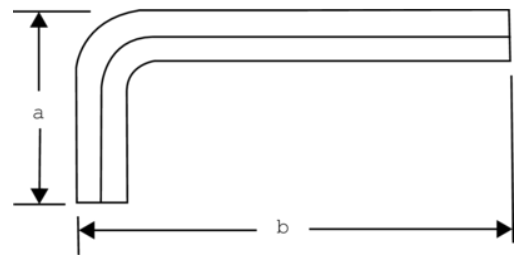

BAHCO

1995M-12

**Chave parafusos offset
Hexagonal.**

DETALHES DO PRODUTO

- Chave de parafusos offset para parafusos sextavados, métrico
- Aço de elevada qualidade, inteiramente endurecido
- acabamento em preto
- Tamanho cunhado na lâmina para fácil identificação
- ISO 2936

ATRIBUTOS DO PRODUTO

Produto		a	b	
1995M-12	12 mm	57 mm	137 mm	163 g

Follow the Fish!