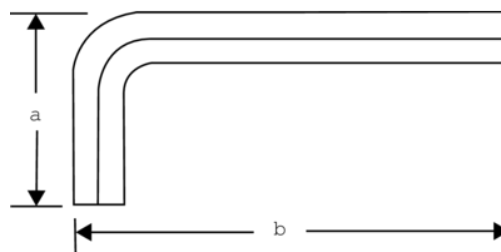

1995M-8

**Chave parafusos offset
Hexagonal.**

DETALHES DO PRODUTO

- Chave de parafusos offset para parafusos sextavados, métrico
- Aço de elevada qualidade, inteiramente endurecido
- acabamento em preto
- Tamanho cunhado na lâmina para fácil identificação
- ISO 2936

ATRIBUTOS DO PRODUTO

Produto		a	b	
1995M-8	8.0 mm	44 mm	108 mm	57 g

Follow the Fish!