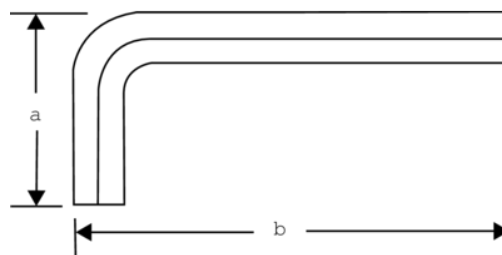

1995M-4

**Chave parafusos offset
Hexagonal.**

DETALHES DO PRODUTO

- Chave de parafusos offset para parafusos sextavados, métrico
- Aço de elevada qualidade, inteiramente endurecido
- acabamento em preto
- Tamanho cunhado na lâmina para fácil identificação
- ISO 2936

ATRIBUTOS DO PRODUTO

Produto		a	b	
1995M-4	4.0 mm	29 mm	74 mm	10 g

Follow the Fish!