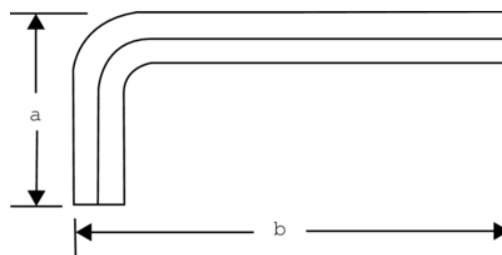

**1995M-2,5**  
**Chave parafusos offset**  
**Hexagonal.**

DETALHES DO PRODUTO

- Chave de parafusos offset para parafusos sextavados, métrico
- Aço de elevada qualidade, inteiramente endurecido
- acabamento em preto
- Tamanho cunhado na lâmina para fácil identificação
- ISO 2936

ATRIBUTOS DO PRODUTO

Produto		<b>a</b>	<b>b</b>	
<b>1995M-2,5</b>	2.5 mm	21 mm	59 mm	3 g

Follow the Fish!