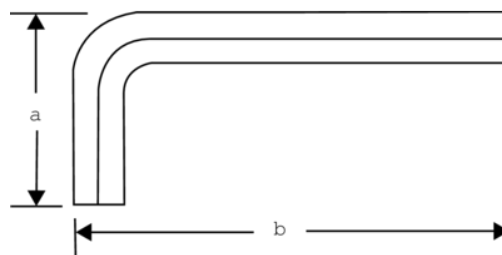

**1995M-2**

**Chave parafusos offset  
Hexagonal.**

#### DETALHES DO PRODUTO

- Chave de parafusos offset para parafusos sextavados, métrico
- Aço de elevada qualidade, inteiramente endurecido
- acabamento em preto
- Tamanho cunhado na lâmina para fácil identificação
- ISO 2936

#### ATRIBUTOS DO PRODUTO

Produto		<b>a</b>	<b>b</b>	
<b>1995M-2</b>	2.0 mm	18 mm	52 mm	2 g

**Follow the Fish!**