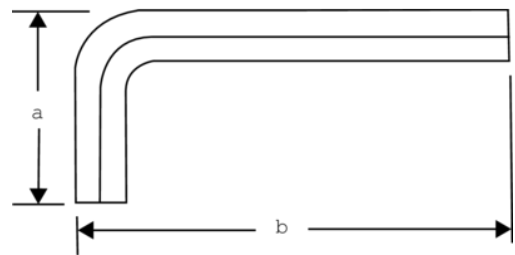

1998M-10
**Chave Hexagonal offset,
niquelada**

DETALHES DO PRODUTO

- Chave de parafusos offset para parafusos sextavados, métrico
- Aço de elevada qualidade, inteiramente endurecido
- Niquelado
- Tamanho cunhado na lâmina
- ISO 2936
-

ATRIBUTOS DO PRODUTO

Produto		a	b	
1998M-10	10 mm	50 mm	122 mm	100 g

Follow the Fish!