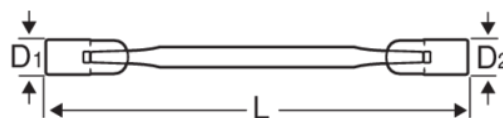

4040M-6-7

Chaves tubulares duplas, articuladas

DETALHES DO PRODUTO

- Chaves tubulares articuladas duplas com chaves de caixa sextavada duplas em tamanhos métricos
- Material: liga de aço de alto desempenho
- O acabamento micromate cromado fornece uma superfície de elevada qualidade
- Perfil de acionamento direto de 12 pontos que aumenta a vida útil de parafusos e porcas
- Articulação de 180° de ambas as cabeças. Chaves de caixa com novo design para melhor acessibilidade
- Em embalagem individual num cartão de plástico

Follow the Fish!

ATRIBUTOS DO PRODUTO

Produto		L	D1	D2	
4040M-6-7	6x7 mm	192 mm	9.1 mm	10.3 mm	77 g

Follow the Fish!