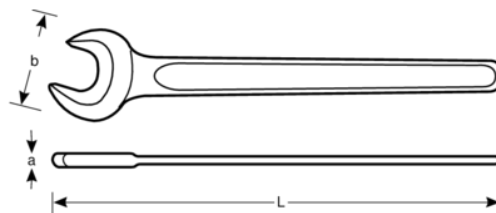

**894M-100**  
**Chave de boca simple**

DETALHES DO PRODUTO

- Chaves de bocas simples
- Normas: ISO 3318 e DIN 894
- Material: liga de aço standard
- Ângulo de boca de 15°
- Acabamento a bronze siliconado

ATRIBUTOS DO PRODUTO

Produto		<b>L</b>	<b>a</b>	<b>b</b>	
<b>894M-100</b>	100 mm	850 mm	28 mm	195 mm	5530 g

Follow the Fish!