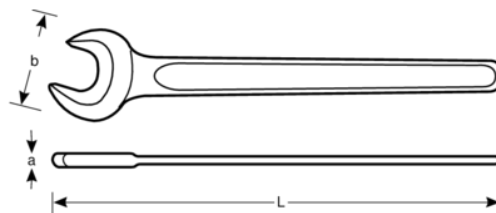

**894M-90**  
**Chave de boca simple**

DETALHES DO PRODUTO

- Chaves de bocas simples
- Normas: ISO 3318 e DIN 894
- Material: liga de aço standard
- Ângulo de boca de 15°
- Acabamento a bronze siliconado

ATRIBUTOS DO PRODUTO

Produto		<b>L</b>	<b>a</b>	<b>b</b>	
<b>894M-90</b>	90 mm	690 mm	25 mm	174 mm	3630 g

Follow the Fish!