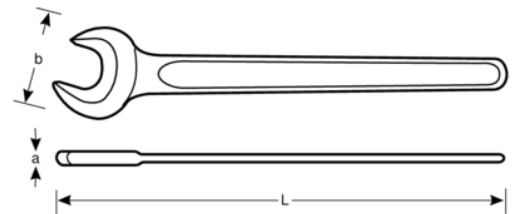

**894M-80**  
**Chave de boca simple**

DETALHES DO PRODUTO

- Chaves de bocas simples
- Normas: ISO 3318 e DIN 894
- Material: liga de aço standard
- Ângulo de boca de 15°
- Acabamento a bronze siliconado

ATRIBUTOS DO PRODUTO

Produto		<b>L</b>	<b>a</b>	<b>b</b>	
<b>894M-80</b>	80 mm	644 mm	22 mm	162 mm	3180 g

Follow the Fish!