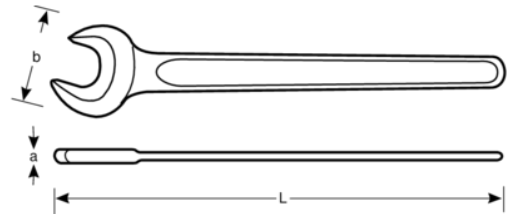

**894M-70**  
**Chave de boca simple**

DETALHES DO PRODUTO

- Chaves de bocas simples
- Normas: ISO 3318 e DIN 894
- Material: liga de aço standard
- Ângulo de boca de 15°
- Acabamento a bronze siliconado

ATRIBUTOS DO PRODUTO

Produto		<b>L</b>	<b>a</b>	<b>b</b>	
<b>894M-70</b>	70 mm	573 mm	20 mm	142 mm	2270 g

Follow the Fish!