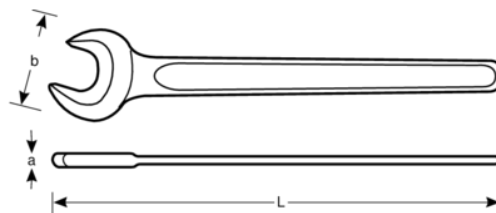

**894M-55**  
**Chave de boca simple**

DETALHES DO PRODUTO

- Chaves de bocas simples
- Normas: ISO 3318 e DIN 894
- Material: liga de aço standard
- Ângulo de boca de 15°
- Acabamento a bronze siliconado

ATRIBUTOS DO PRODUTO

Produto		L	a	b	
<b>894M-55</b>	55 mm	457 mm	17 mm	113 mm	1185 g

Follow the Fish!