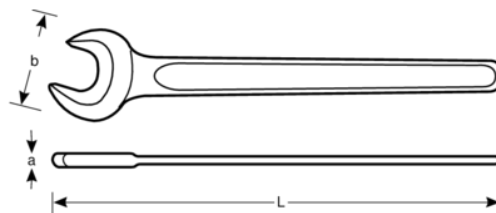

894M-15
Chave de boca simple

DETALHES DO PRODUTO

- Chaves de bocas simples
- Normas: ISO 3318 e DIN 894
- Material: liga de aço standard
- Ângulo de boca de 15°
- Acabamento a bronze siliconado

ATRIBUTOS DO PRODUTO

| Produto |  | L | a | b |  |
|----------------|---|----------|----------|----------|---|
| 894M-15 | 15 mm | 140 mm | 5.5 mm | 32 mm | 49 g |

Follow the Fish!