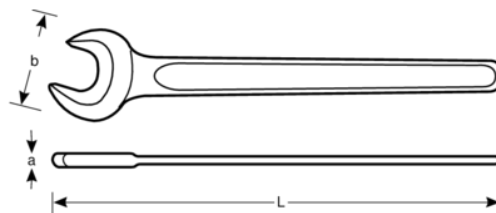

**894M-12**  
**Chave de boca simple**

DETALHES DO PRODUTO

- Chaves de bocas simples
- Normas: ISO 3318 e DIN 894
- Material: liga de aço standard
- Ângulo de boca de 15°
- Acabamento a bronze siliconado

ATRIBUTOS DO PRODUTO

Produto		<b>L</b>	<b>a</b>	<b>b</b>	
<b>894M-12</b>	12 mm	125 mm	5 mm	26 mm	30 g

Follow the Fish!