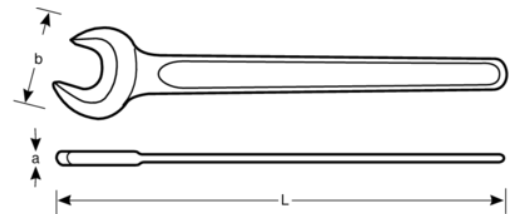

## Chave de boca simple

### DETALHES DO PRODUTO

- Chaves de bocas simples
- Normas: ISO 3318 e DIN 894
- Material: liga de aço standard
- Ângulo de boca de 15°
- Acabamento a bronze siliconado

### ATRIBUTOS DO PRODUTO

Produto		<b>L</b>	<b>a</b>	<b>b</b>	
<b>894M-8</b>	8 mm	94 mm	3.5 mm	18 mm	14 g

Follow the Fish!