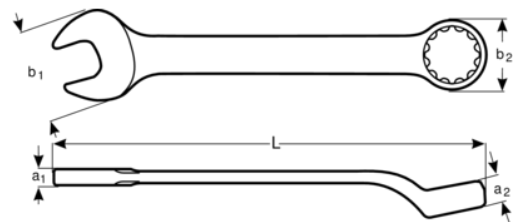

1952Z-1.1/2 Chave mista offset

DETALHES DO PRODUTO

- Chave boca luneta, offset em polegadas
- Normas: ISO 691, ISO 7738, ISO 3318, ISO 1711-1 e DIN 3113
- Material: liga de aço de alto desempenho
- Ângulo de boca de 15° com cabeça mais fina para melhor acessibilidade
- Perfil de acionamento direto de 12 pontos que aumenta a vida útil de parafusos e porcas
- O ângulo de luneta de 15° para afastamento das articulações e melhor preensão
- O acabamento micromate cromado fornece uma superfície de elevada qualidade

Follow the Fish!

ATRIBUTOS DO PRODUTO

Produto	L	a1	a2	b1	b2	
1952Z-1.1/2	435 mm	21.0 mm	13.5 mm	52 mm	78 mm	990 g

Follow the Fish!