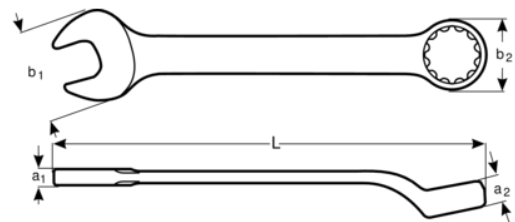

1952Z-5/8

Chave mista offset

DETALHES DO PRODUTO

- Chave boca luneta, offset em polegadas
- Normas: ISO 691, ISO 7738, ISO 3318, ISO 1711-1 e DIN 3113
- Material: liga de aço de alto desempenho
- Ângulo de boca de 15° com cabeça mais fina para melhor acessibilidade

- Perfil de acionamento direto de 12 pontos que aumenta a vida útil de parafusos e porcas
- O ângulo de luneta de 15° para afastamento das articulações e melhor preensão
- O acabamento micromate cromado fornece uma superfície de elevada qualidade

Follow the Fish!

ATRIBUTOS DO PRODUTO

| Produto | L | a1 | a2 | b1 | b2 |  |
|------------------|----------|-----------|-----------|-----------|-----------|-------------------------------------------------------------------------------------|
| 1952Z-5/8 | 205 mm | 9.8 mm | 6.5 mm | 23.5 mm | 35 mm | 110 g |