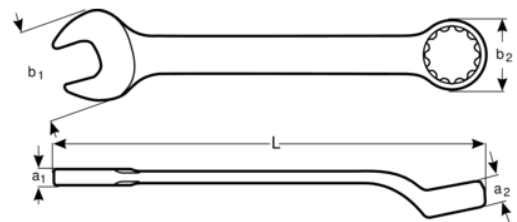

1952Z-3/8

Chave mista offset

DETALHES DO PRODUTO

- Chave boca luneta, offset em polegadas
- Normas: ISO 691, ISO 7738, ISO 3318, ISO 1711-1 e DIN 3113
- Material: liga de aço de alto desempenho
- Ângulo de boca de 15° com cabeça mais fina para melhor acessibilidade

- Perfil de acionamento direto de 12 pontos que aumenta a vida útil de parafusos e porcas
- O ângulo de luneta de 15° para afastamento das articulações e melhor preensão
- O acabamento micromate cromado fornece uma superfície de elevada qualidade

Follow the Fish!

ATRIBUTOS DO PRODUTO

Produto	L	a1	a2	b1	b2	 g
1952Z-3/8	125 mm	6.0 mm	4.5 mm	13.2 mm	20 mm	30 g

Follow the Fish!