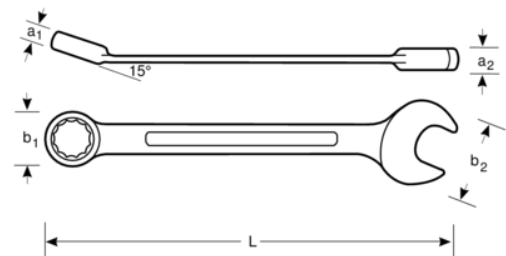

## SBS20-16 Chave mista offset

### DETALHES DO PRODUTO

- Chave boca luneta em tamanhos métricos
- Normas: DIN 3113/ISO 3318/ISO 7738
- Acabamento: mate
- Material: vanádio extra
- Ângulo de boca de 15°, ângulo de luneta de 15° offset, com aberturas iguais em ambas as extremidades, versão curta
- Perfil de acionamento direto
- Em embalagem individual num cartão informativo de plástico

## ATRIBUTOS DO PRODUTO

Produto		<b>L</b>	<b>a1</b>	<b>a1</b>	<b>b1</b>	<b>b2</b>	
<b>SBS20-16</b>	16	178 mm	8.8 mm	6.7 mm	24 mm	34.5 mm	80 g

**Follow the Fish!**