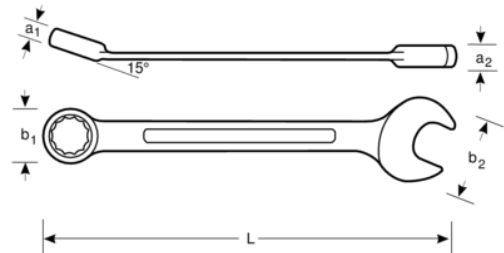

## SBS20-15 Chave mista offset

### DETALHES DO PRODUTO

- Chave boca luneta em tamanhos métricos
- Normas: DIN 3113/ISO 3318/ISO 7738
- Acabamento: mate
- Material: vanádio extra
- Ângulo de boca de 15°, ângulo de luneta de 15° offset, com aberturas iguais em ambas as extremidades, versão curta
- Perfil de acionamento direto
- Em embalagem individual num cartão informativo de plástico

## ATRIBUTOS DO PRODUTO

Produto		<b>L</b>	<b>a1</b>	<b>a1</b>	<b>b1</b>	<b>b2</b>	
<b>SBS20-15</b>	15	170 mm	8.2 mm	6.4 mm	22.5 mm	33 mm	65 g

**Follow the Fish!**