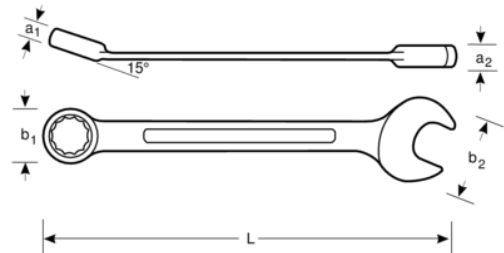

### Chave mista offset

#### DETALHES DO PRODUTO

- Chave boca luneta em tamanhos métricos
- Normas: DIN 3113/ISO 3318/ISO 7738
- Acabamento: mate
- Material: vanádio extra
- Ângulo de boca de 15°, ângulo de luneta de 15° offset, com aberturas iguais em ambas as extremidades, versão curta
- Perfil de acionamento direto
- Em embalagem individual num cartão informativo de plástico

## ATRIBUTOS DO PRODUTO

Produto		<b>L</b>	<b>a1</b>	<b>a1</b>	<b>b1</b>	<b>b2</b>	
<b>SBS20-12</b>	12	150 mm	7.5 mm	5.5 mm	18.5 mm	26.5 mm	45 g

**Follow the Fish!**