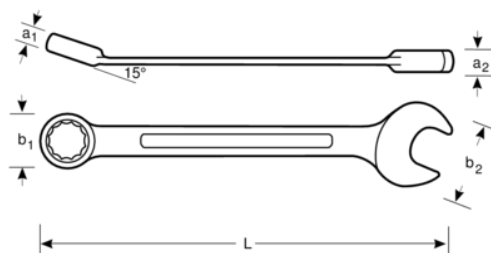

111Z-3

Chave mista offset

DETALHES DO PRODUTO

- Chave boca luneta em polegadas
- Normas: ISO 691, ISO 7738, ISO 3318, ISO 1711-1 e DIN 3113
- Material: liga de aço de alto desempenho
- A haste em U proporciona maior conforto
- Ângulo de boca de 15° com cabeça mais fina para melhor acessibilidade
- Perfil de acionamento direto de 12 pontos que aumenta a vida útil de parafusos e porcas
- O ângulo de luneta de 15° para afastamento das articulações e melhor preensão
- Marcação de tamanho maior e bidirecional, para fácil identificação
- O acabamento micromate cromado fornece uma superfície de elevada qualidade
- Desenho em U patenteado

Follow the Fish!

ATRIBUTOS DO PRODUTO

Produto	L	a1	a2	b1	b2	
111Z-3	730 mm	25 mm	35 mm	115 mm	155 mm	6500 g