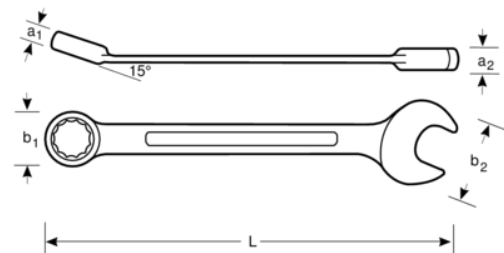

111Z-2

Chave mista offset

DETALHES DO PRODUTO

- Chave boca luneta em polegadas
- Normas: ISO 691, ISO 7738, ISO 3318, ISO 1711-1 e DIN 3113
- Material: liga de aço de alto desempenho
- A haste em U proporciona maior conforto
- Ângulo de boca de 15° com cabeça mais fina para melhor acessibilidade

- Perfil de acionamento direto de 12 pontos que aumenta a vida útil de parafusos e porcas
- O ângulo de luneta de 15° para afastamento das articulações e melhor preensão
- Marcação de tamanho maior e bidirecional, para fácil identificação
- O acabamento micromate cromado fornece uma superfície de elevada qualidade
- Desenho em U patenteado

Follow the Fish!

ATRIBUTOS DO PRODUTO

Produto	L	a1	a2	b1	b2	
111Z-2	540 mm	24.6 mm	18 mm	73 mm	102 mm	2000 g