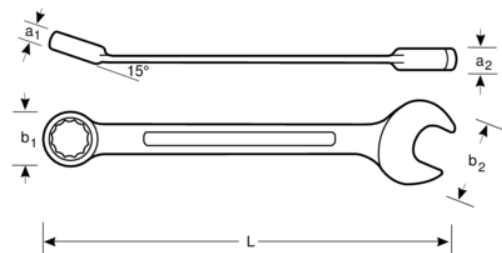

111Z-1.3/8 Chave mista offset

DETALHES DO PRODUTO

- Chave boca luneta em polegadas
- Normas: ISO 691, ISO 7738, ISO 3318, ISO 1711-1 e DIN 3113
- Material: liga de aço de alto desempenho
- A haste em U proporciona maior conforto
- Ângulo de boca de 15° com cabeça mais fina para melhor acessibilidade
- Perfil de acionamento direto de 12 pontos que aumenta a vida útil de parafusos e porcas
- O ângulo de luneta de 15° para afastamento das articulações e melhor preensão
- Marcação de tamanho maior e bidirecional, para fácil identificação
- O acabamento micromate cromado fornece uma superfície de elevada qualidade
- Desenho em U patenteado

Follow the Fish!

ATRIBUTOS DO PRODUTO

Produto	L	a1	a2	b1	b2	
111Z-1.3/8	410 mm	19.4 mm	13.5 mm	53 mm	74 mm	787 g