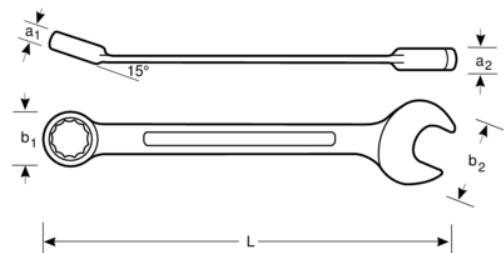

111Z-1.1/4

Chave mista offset

DETALHES DO PRODUTO

- Chave boca luneta em polegadas
- Normas: ISO 691, ISO 7738, ISO 3318, ISO 1711-1 e DIN 3113
- Material: liga de aço de alto desempenho
- A haste em U proporciona maior conforto
- Ângulo de boca de 15° com cabeça mais fina para melhor acessibilidade

- Perfil de acionamento direto de 12 pontos que aumenta a vida útil de parafusos e porcas
- O ângulo de luneta de 15° para afastamento das articulações e melhor preensão
- Marcação de tamanho maior e bidirecional, para fácil identificação
- O acabamento micromate cromado fornece uma superfície de elevada qualidade
- Desenho em U patenteado

Follow the Fish!

ATRIBUTOS DO PRODUTO

Produto	L	a1	a2	b1	b2	
111Z-1.1/4	350 mm	16.2 mm	9.5 mm	49.2 mm	67 mm	550 g