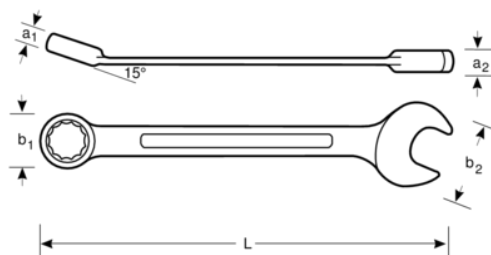

111Z-1

Chave mista offset

DETALHES DO PRODUTO

- Chave boca luneta em polegadas
- Normas: ISO 691, ISO 7738, ISO 3318, ISO 1711-1 e DIN 3113
- Material: liga de aço de alto desempenho
- A haste em U proporciona maior conforto
- Ângulo de boca de 15° com cabeça mais fina para melhor acessibilidade

- Perfil de acionamento direto de 12 pontos que aumenta a vida útil de parafusos e porcas
- O ângulo de luneta de 15° para afastamento das articulações e melhor preensão
- Marcação de tamanho maior e bidirecional, para fácil identificação
- O acabamento micromate cromado fornece uma superfície de elevada qualidade
- Desenho em U patenteado

Follow the Fish!

ATRIBUTOS DO PRODUTO

Produto	L	a1	a2	b1	b2	 g
111Z-1	290 mm	14.2 mm	8.9 mm	40 mm	53 mm	345 g