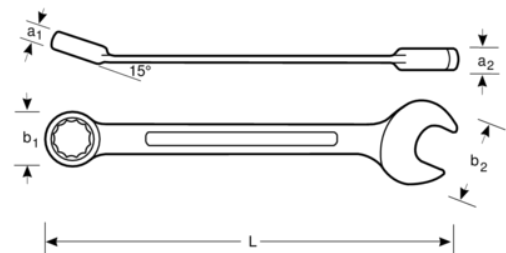

SB111M-14 Chave mista offset

DETALHES DO PRODUTO

- Chave boca luneta em tamanhos métricos
- Normas: ISO 691, ISO 7738, ISO 3318, ISO 1711-1 e DIN 3113
- Material: liga de aço de alto desempenho
- A haste em U proporciona maior conforto
- Ângulo de boca de 15° com cabeça mais estreita para melhor acessibilidade
- Perfil de acionamento direto de 12 pontos que aumenta a vida útil de parafusos e porcas
- O ângulo de luneta de 15° para afastamento das articulações e melhor preensão
- Marcação de tamanho maior e bidirecional, para fácil identificação
- O acabamento micromate cromado fornece uma superfície de elevada qualidade
- Desenho em U patenteado
- SB = Embalagem individual num cartão informativo de plástico

Follow the Fish!

ATRIBUTOS DO PRODUTO

Produto		L	a1	a2	b1	b2	
SB111M-14	14 mm	177 mm	8.2 mm	6.3 mm	21.7 mm	31 mm	95 g