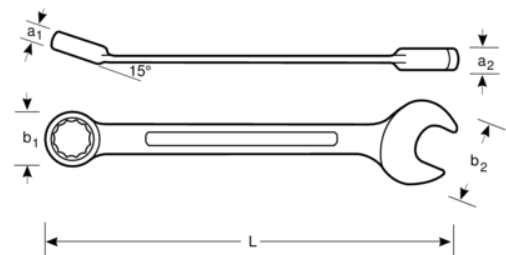

SB111M-7 Chave mista offset

DETALHES DO PRODUTO

- Chave boca luneta em tamanhos métricos
- Normas: ISO 691, ISO 7738, ISO 3318, ISO 1711-1 e DIN 3113
- Material: liga de aço de alto desempenho
- A haste em U proporciona maior conforto
- Ângulo de boca de 15° com cabeça mais estreita para melhor acessibilidade
- Perfil de acionamento direto de 12 pontos que aumenta a vida útil de parafusos e porcas
- O ângulo de luneta de 15° para afastamento das articulações e melhor preensão
- Marcação de tamanho maior e bidirecional, para fácil identificação
- O acabamento micromate cromado fornece uma superfície de elevada qualidade
- Desenho em U patenteado
- SB = Embalagem individual num cartão informativo de plástico

Follow the Fish!

ATRIBUTOS DO PRODUTO

Produto		L	a1	a2	b1	b2	
SB111M-7	7 mm	120 mm	5.3 mm	3.8 mm	11.7 mm	17.1 mm	31 g

Follow the Fish!