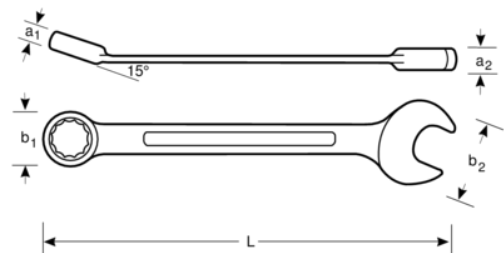

111M-38

Chave mista offset

DETALHES DO PRODUTO

- Chave boca luneta em tamanhos métricos
- Normas: ISO 691, ISO 7738, ISO 3318, ISO 1711-1 e DIN 3113
- Material: liga de aço de alto desempenho
- A haste em U proporciona maior conforto
- Ângulo de boca de 15° com cabeça mais estreita para melhor acessibilidade
- Perfil de acionamento direto de 12 pontos que aumenta a vida útil de parafusos e porcas
- O ângulo de luneta de 15° para afastamento das articulações e melhor preensão
- Marcação de tamanho maior e bidirecional, para fácil identificação
- O acabamento micromate cromado fornece uma superfície de elevada qualidade
- Desenho em U patenteado
- SB = Embalagem individual num cartão informativo de plástico

Follow the Fish!

ATRIBUTOS DO PRODUTO

Produto		L	a1	a2	b1	b2	
111M-38	38 mm	410 mm	19.4 mm	13.5 mm	53 mm	74 mm	800 g