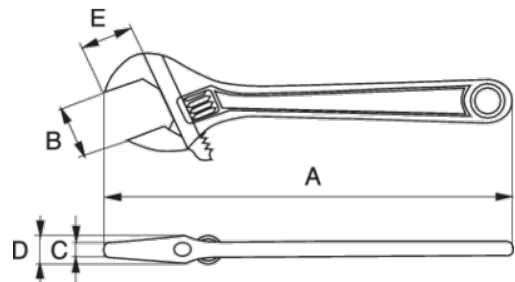

8070 IP

Chave crescente, fosfatada

DETALHES DO PRODUTO

- Normas: ISO 6787, DIN 3117, ASME B107.8M - 1996 e BS 6333
- Liga de aço de alto desempenho
- Escala em mm para pré-ajuste e medição precisa
- A cabeça combina um design estreito, para acessibilidade, e força, para desempenho
- Parafuso de curso para a esquerda
- Acabamento em preto. Endurecimento de precisão e tratamento anticorrosão
- IP: Embalagem industrial

Follow the Fish!

ATRIBUTOS DO PRODUTO

Produto	A	A	B	C	D	E	
8070 IP	155 mm	6 in	20 mm	5.3 mm	11.5 mm	19 mm	135 g

Follow the Fish!