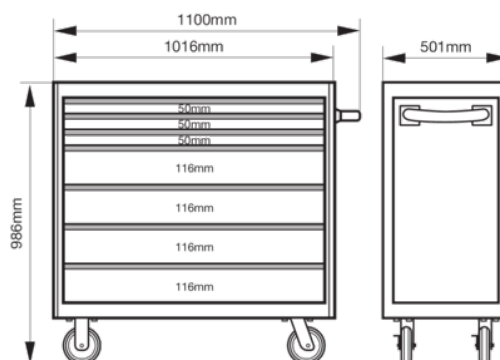

**1475KXL7BLUE**  
**Carrinho C75 clássico**

**DETALHES DO PRODUTO**

- Gavetas de abertura completa com sistema de fecho Lock&Go
- Armação reforçada de parede dupla com pontos de soldadura extra
- Sistema de fecho redondo antirroubo
- Rodas de borracha suaves e silenciosas
- Acessórios disponíveis
- Revestimento de pó à prova de riscos disponível em quatro cores: laranja, preto, azul e vermelho

**ATRIBUTOS DO PRODUTO**

Produto										RAL
<b>1475KXL7BLUE</b>	986 x 501 x 1100 mm	1100 kg	7	445 mm	880 mm	30 kg	150 mm	50 mm	99 kg	5005

**Follow the Fish!**