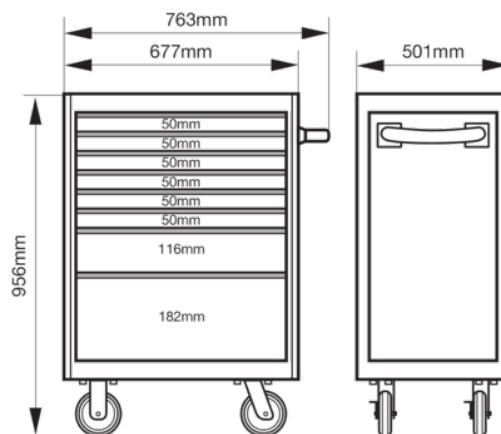

**1475K8BLACK**  
**Carrinho C75 clássico**

**DETALHES DO PRODUTO**

- Gavetas de abertura completa com sistema de fecho Lock&Go
- Armação reforçada de parede dupla com pontos de soldadura extra
- Sistema de fecho redondo antirroubo
- Rodas de borracha suaves e silenciosas
- Acessórios disponíveis
- Revestimento de pó à prova de riscos disponível em quatro cores: laranja, preto, azul e vermelho

**ATRIBUTOS DO PRODUTO**

Produto										RAL
<b>1475K8BLACK</b>	956 x 501 x 763 mm	600 kg	8	445 mm	543 mm	30 kg	125 mm	30 mm	73.40 kg	9005

**Follow the Fish!**