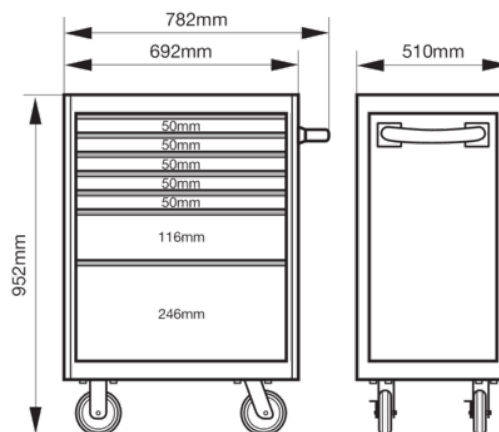

1472K7RED
Carrinho E72

DETALHES DO PRODUTO

- Amortecedores de canto com proteção de choque
- Gavetas que podem abrir completamente
- Construção de caixa de parede dupla em aço sólido
- Sistema de fecho redondo antirroubo
- Sistema modular de acessórios Xpand disponível
- Rodas de borracha para qualquer superfície
- Revestimento de pó à prova de riscos disponível em quatro cores: laranja, preto, azul e vermelho

Follow the Fish!

ATRIBUTOS DO PRODUTO

| Produto |  |  |  |  |  |  |  |  |  | RAL |
|------------------|---|---|---|---|---|--|---|---|---|------|
| 1472K7RED | 952 x 510 x 782 mm | 600 kg | 7 | 445 mm | 543 mm | 30 kg | 125 mm | 30 mm | 71.20 kg | 3001 |