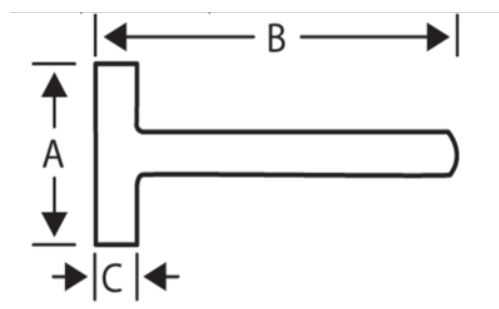

491-6000
MARRETA

DETALHES DO PRODUTO

- CABEÇAS DE IMPACTO ENDURECIDAS EM CONFORMIDADE COM AS NORMAS
- CABO DE NOGUEIRA
- CABO DE MADEIRA PONTILHADO PARA UM MELHOR APERTO
- CABEÇA PINTADA DE EPÓXIDO PRETO
- MONTADA COM CUNHA PARA MELHOR ACESSIBILIDADE

ATRIBUTOS DO PRODUTO

Produto		A	B	C	
491-6000	6000 g	194 mm	900 mm	72 mm	6350 g

Follow the Fish!