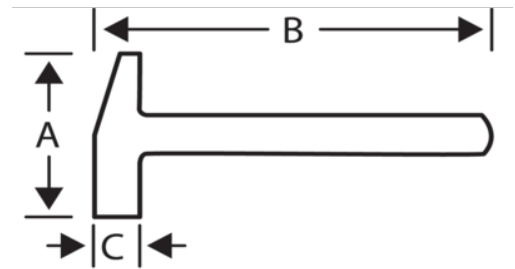

480-20
Martelo de pena

DETALHES DO PRODUTO

- Warrington hammer
- Traditional English joiner's hammer with cross pein

- Handle of first class genuine hickory, straight grained, without knots

ATRIBUTOS DO PRODUTO

Produto		A	B	C	
480-20	570 g	135 mm	337 mm	28 mm	720 g

Follow the Fish!