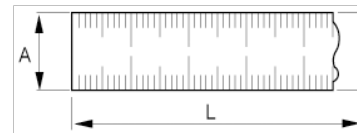

SR1000-E Régua de aço

DETALHES DO PRODUTO

- Lâminas de aço inoxidável
- Com manga de plástico

ATRIBUTOS DO PRODUTO

Produto	L	L	A		
SR1000-E	40 in	1000 mm	35 mm	1.50 mm	320 g

Follow the Fish!