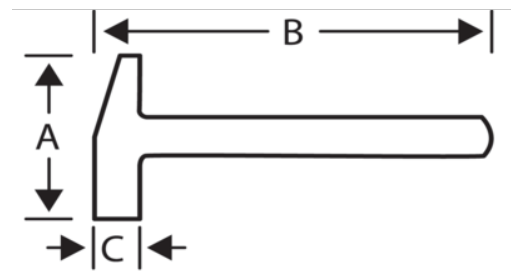

492
Martelo modelador

DETALHES DO PRODUTO

- Pattern makers' hammer with ball pein for use on metal
- First class genuine hickory handle, straight grained, without knots

ATRIBUTOS DO PRODUTO

Produto	A		B	C	
492-3.5	87 mm	100 g	325 mm	18 mm	230 g