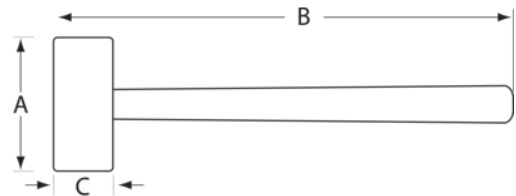

## DETALHES DO PRODUTO

- Compact head design concentrates power delivery
- Anti-sliding handle
- The striking area will not be marked
- Ideal for tyre change, transmission work, etc.

## ATRIBUTOS DO PRODUTO

Produto	A		B	C	 g
<b>3625PU-30</b>	87 mm	300 g	280 mm	35 mm	400 g
<b>3625PU-50</b>	100 mm	790 g	320 mm	50 mm	790 g
<b>3625PU-60</b>	121 mm	1080 g	365 mm	60 mm	1270 g

**Follow the Fish!**