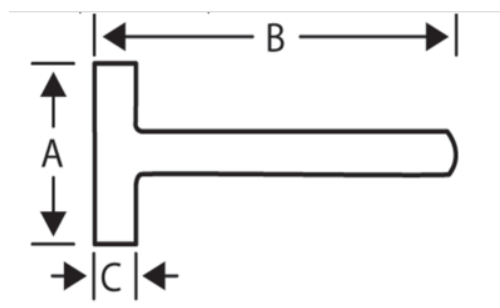

484
Marreta

DETALHES DO PRODUTO

- Club hammer with convex (domed) striking faces
- Handle of first class genuine hickory, straight grained, without knots
- DIN 6475, GS certification

ATRIBUTOS DO PRODUTO

Produto		A	B	C	
484-1000	1000 g	94 mm	260 mm	39 mm	1110 g
484-1250	1250 g	99 mm	260 mm	42 mm	1380 g
484-1500	1500 g	110 mm	280 mm	44 mm	1610 g
484-2000	2000 g	120 mm	300 mm	49 mm	2090 g