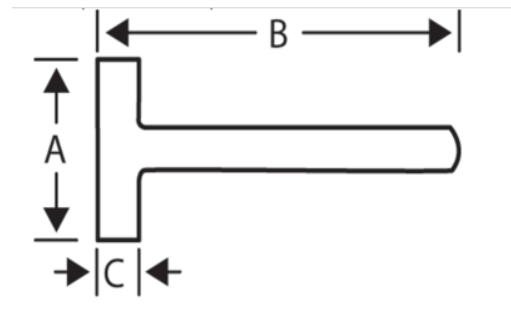

484
Marreta

DETALHES DO PRODUTO

- Club hammer with convex (domed) striking faces
- Handle of first class genuine hickory, straight grained, without knots
- DIN 6475, GS certification

Follow the Fish!

ATRIBUTOS DO PRODUTO

Produto		A	B	C	
484-1000	1000 g	94 mm	260 mm	39 mm	1110 g
484-1250	1250 g	99 mm	260 mm	42 mm	1380 g
484-1500	1500 g	110 mm	280 mm	44 mm	1610 g
484-2000	2000 g	120 mm	300 mm	49 mm	2090 g