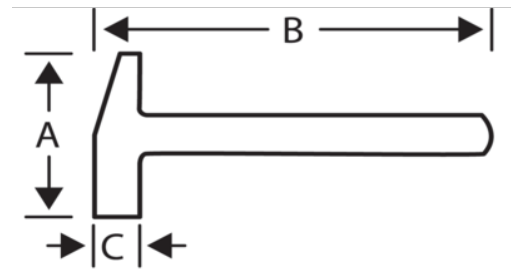

427

Martelo de unha

DETALHES DO PRODUTO

- Claw hammer with first class genuine hickory handle
- Octagonal neck and round head
- Bright polished
- Handle shaped for optimal grip with anti-slip surface and securely fixed with wedges

ATRIBUTOS DO PRODUTO

Produto		A	B	C	
427-8	230 g	105 mm	290 mm	24 mm	389 g
427-13	370 g	128 mm	310 mm	27 mm	567 g
427-16	450 g	135 mm	344 mm	28 mm	650 g
427-20	570 g	140 mm	370 mm	30 mm	720 g
427-24	680 g	150 mm	387 mm	35 mm	950 g