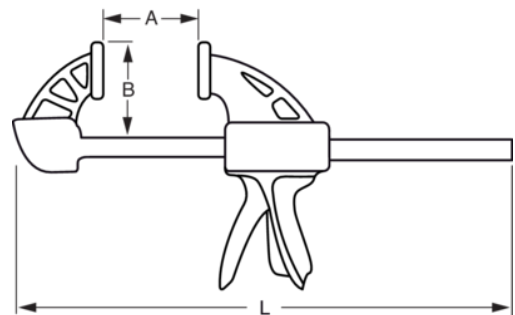

QCG

Grampo aperto rápido. Básico

DETALHES DO PRODUTO

- O grampo QCG é ligeiramente menor em tamanho que o QCB e QCS o que significa que é ideal para espaços confinados ou mãos pequenas. Aperto até 125kg. Também pode ser usado como um afastador.

ATRIBUTOS DO PRODUTO

Produto		A	B	
QCG-150	380 mm	150 mm	70 mm	510 g
QCG-300	530 mm	300 mm	70 mm	630 g

Follow the Fish!