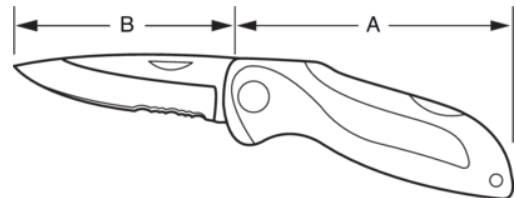

KBSK-01 Canivete

DETALHES DO PRODUTO

- Lâmina de 75 mm/3"
- Mecanismo de bloqueio para segurança durante a utilização
- Secção serrilhada na lâmina para cortar cordas

ATRIBUTOS DO PRODUTO

Produto	B	A	L	 g
KBSK-01	70 mm	100 mm	170 mm	94 g