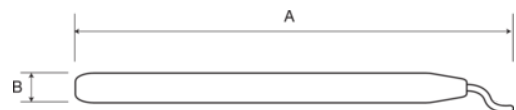

316-2

Caneta corte rebarbas. Lâmina sobresselente 316-2-95

DETALHES DO PRODUTO

- Mandril de caneta para rebarbar tubos
- Corpo de plástico com uma lâmina em aço rápido extra no interior
- Lâmina de substituição disponível, código 316-2-95

ATRIBUTOS DO PRODUTO

Produto	A	B	
316-2	150 mm	22 mm	31 g

Follow the Fish!