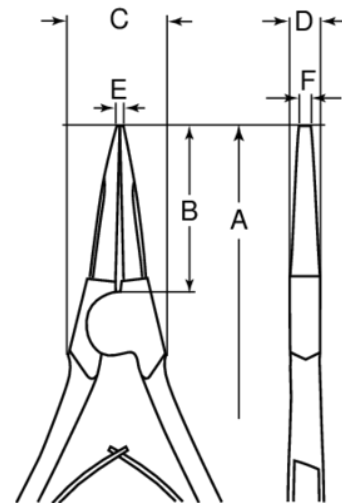

2460

Alicate para freios exteriores

DETALHES DO PRODUTO

- Alicates para freios externos em forma de ferradura em eixos
- Acabamento: cromado, de polimento fino
- Material: liga de aço de alto desempenho
- Mola de abertura

ATRIBUTOS DO PRODUTO

Produto	A	B	C	D	E	F	 g
2460	175 mm	48 mm	22 mm	9.5 mm	3 mm	7 mm	160 g

Follow the Fish!